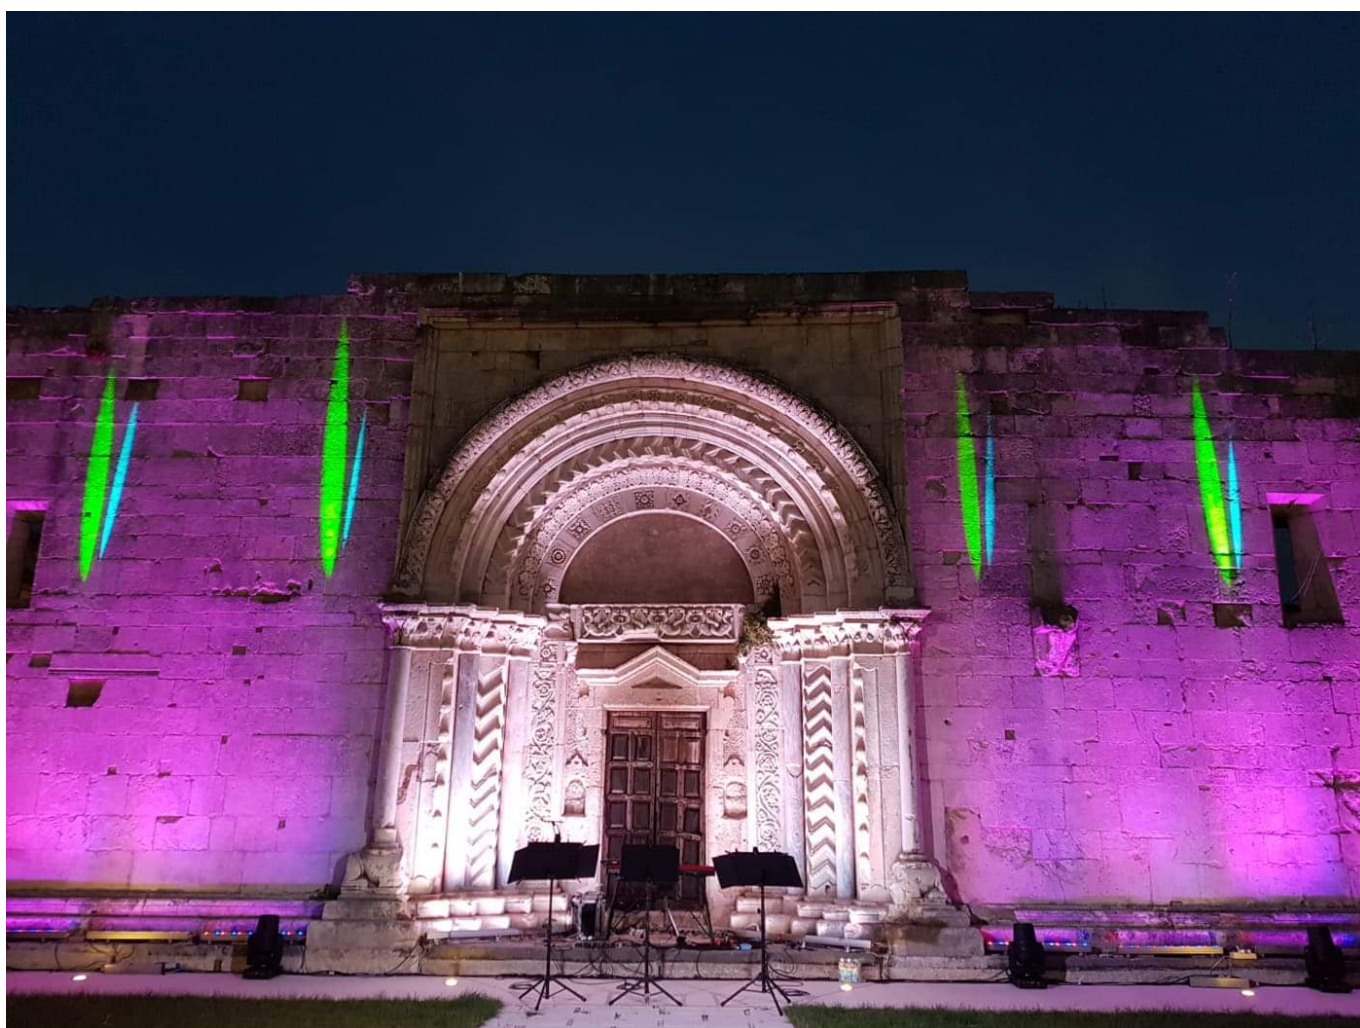

SULLE NOTE DELL'ANTICO PORTALE, SECONDO APPUNTAMENTO CON IL CHIMERA ENSEMBLE A SAN BENEDETTO DEI MARSI

SAN BENEDETTO DEI MARSI - Nuovo appuntamento con la serie di concerti "Sulle note dell'antico portale".

Stasera, nella cornice del portale della chiesa di Santa Sabina, a San Benedetto dei Marsi (L'Aquila) si esibirà il gruppo Chimera Ensemble.

Sette musiciste donne, provenienti da varie località d'Abruzzo, porteranno in scena un repertorio che va dai successi più grandi della musica italiana alle colonne sonore, in arrangiamenti originali, scritti e diretti dalla bacchetta del maestro **Emilia Di Pasquale**.

Inizio dello spettacolo ore 21,15. (*ele.mar.*)